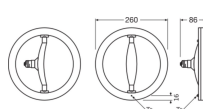

Specificaties Osram Circolux LED E27 Mat 14.5W 1521lm - 827 Zeer Warm Wit | Vervangt 100W

[Bekijk product](#)

Algemene informatie

Artikelnummer	242635
EAN	4058075606999
Merk	Osram
Fabrikantnaam	LED CIRCOLUX 14,5W/827 230VFRE274X1 OSRAM
Aantal in omdoos	4
Lampdirect All-in garantie	4 jaar
Energielabel	F
Levensduur (uur)	15000

Technische Informatie

Techniek	LED
Type product	E27 LED
Vervangt (Watt)	100
Netspanning (Volt)	220-240
Watt	14.5
Dimbaar	Niet Dimbaar
Lampvoet (fitting)	E27 (Dikke Fitting)
Kleurcode	827 Zeer Warm Wit
Lichtkleur (Kelvin)	2700 Zeer Warm Wit
Kleurweergave (Ra)	80-89 - Goede kleurweergave
Lichtkleur	Wit

Kleurinstelling	Enkele kleur
Lichtopbrengst (Lumen)	1521
Lumen Watt Verhouding (Lm/W)	105
Sensortype	Geen sensor

Lamp Informatie

Lampafwerking	Mat
Product Serie	Circolux

Afmetingen

Diameter (mm)	260
Vorm	Cirkel