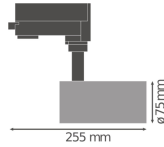

Specificaties Ledvance LED Railspot Spot D75 Zwart 25W 1900lm 25D - 940 Koel Wit | Beste Kleurweergave

[Bekijk product](#)

Algemene informatie

Artikelnummer	234282
EAN	4058075113589
Merk	Ledvance
Fabrikantnaam	TRACK SP D75 25W/4000K 90RA NFL BK
Lampdirect All-in garantie	5 jaar
Levensduur (uur)	50000

Technische Informatie

Techniek	LED Geïntegreerd
Watt	25
Netspanning (Volt)	220-240
Dimbaar	Niet Dimbaar
Kleurcode	840 Koel Wit
Lichtkleur (Kelvin)	4000 Koel Wit
Kleurweergave (Ra)	80-89 - Goede kleurweergave
Lichtkleur	Wit
Kleurinstelling	Enkele kleur
Lichtopbrengst (Lumen)	1900
Lumen Watt Verhouding (Lm/W)	80
Noodverlichting	Geen Noodverlichting

IP-Waarde IP20 - Bijna Stofdicht

Slagvastheid (IK-waarde) IK03 - 0.35 Joule

Behuizing Aluminium

Kleur Armatuur Zwart

Product Serie TRACKIGHT

Afmetingen

Lengte (mm) 225

Breedte (mm) 75

Hoogte (mm) 75

Diameter (mm) 75

Sensor Informatie

Sensortype

Waarom Lampdirect?

Geen sensor

Bestel bij de **grootste lichtspecialist** van Europa

Offerte op maat